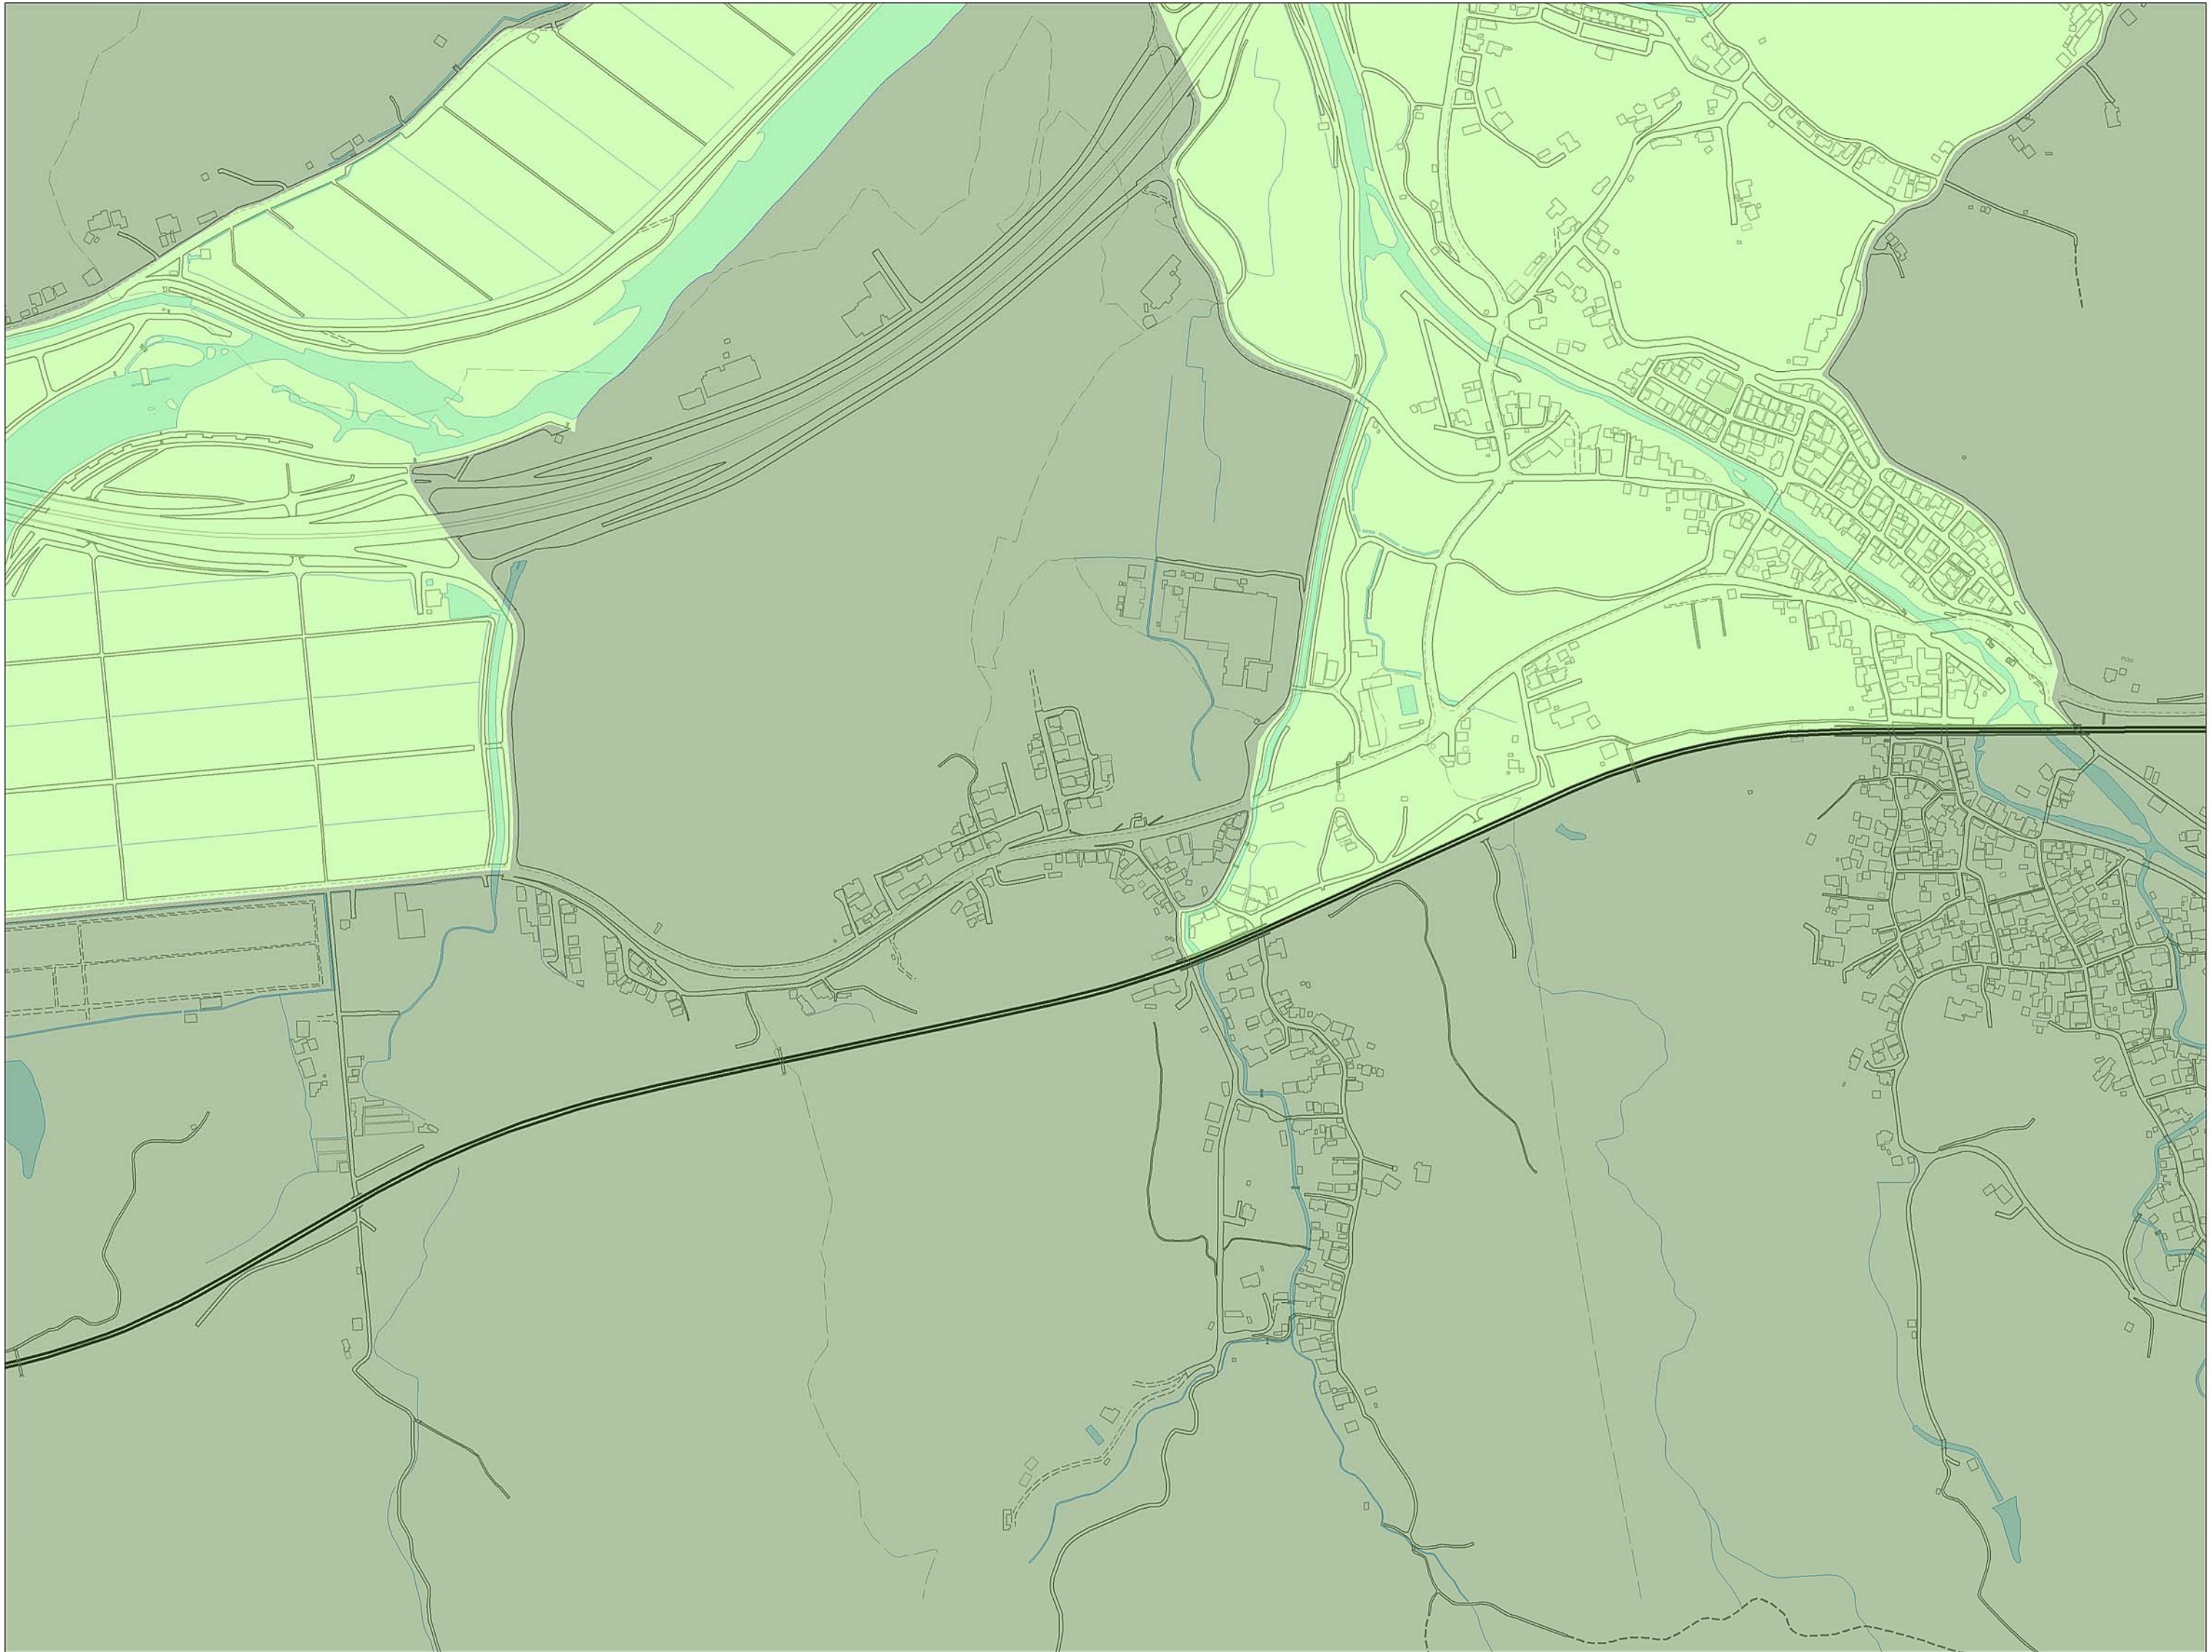

# 伊勢市景観計画区域

F08

E07	F07	G07
E08	F08	G08
E09	F09	G09

**凡例**

景観計画区域

- 中心商業業務ゾーン
- 市街地ゾーン
- 集落・農地ゾーン
- 自然環境ゾーン
- 沿道景観形成地区
- 景観地区 (内宮おはらい町地区)
- 重点地区 (二見町茶屋地区)

F08

F08